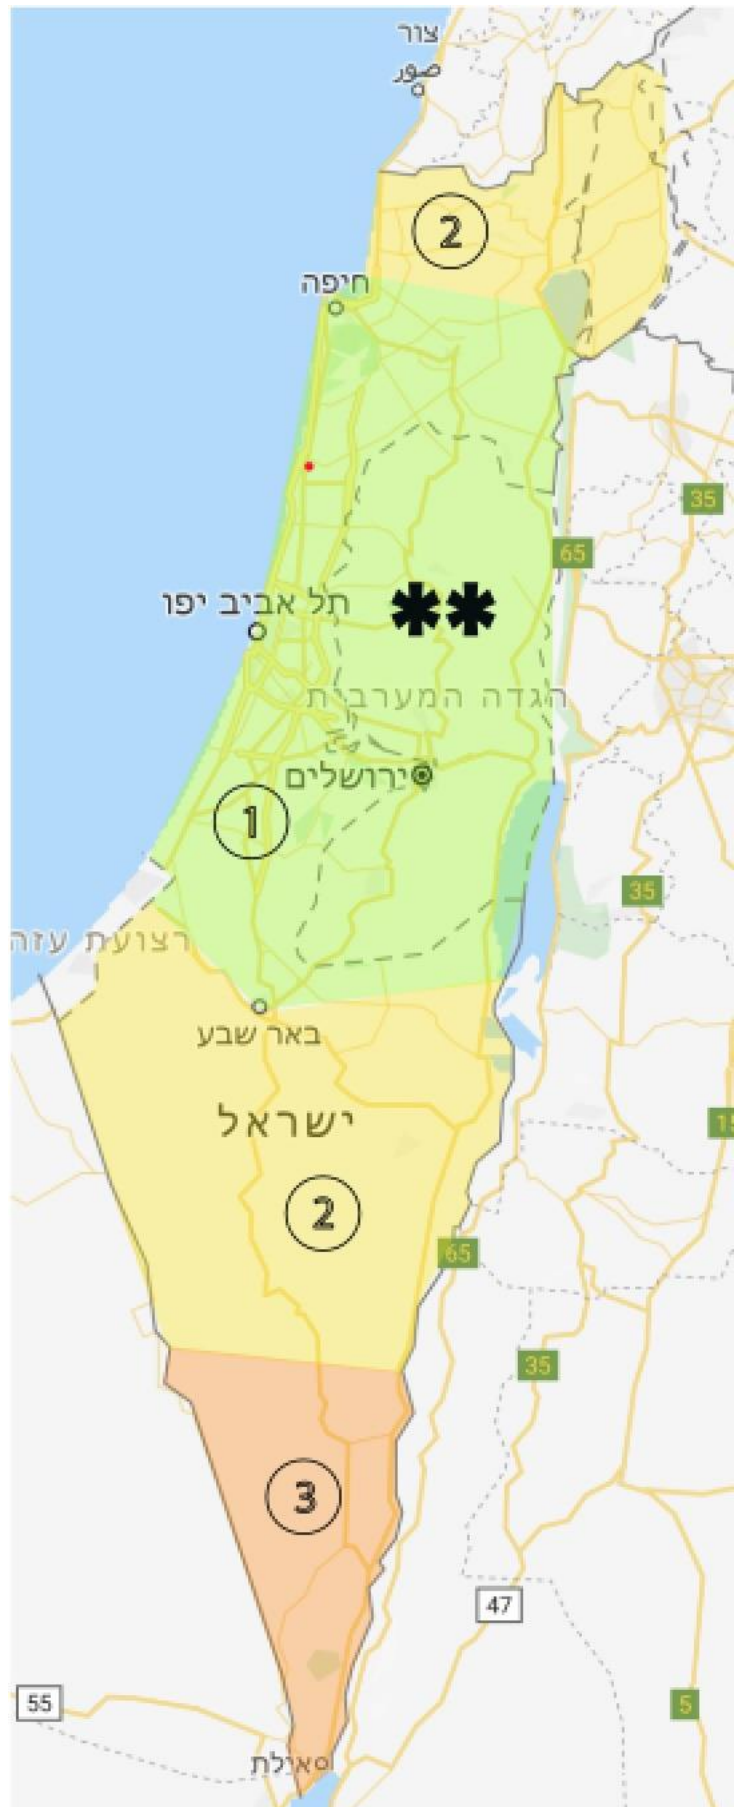

עלויות התקנה מחיר

התקנה באזור גאוגרפי 1 (1,556 ש"ח)

התקנה באזור גאוגרפי 2 (1,813 ש"ח)

התקנה באזור גאוגרפי 3 (2,001)

תוספת עבור התקנת שקע, ללא חציבה במקרה הצורך; יכולה להיעשות גם על ידי חשמלאי הלקוח 500 ש"ח
 תוספת עבור התקנת שקע, כולל חציבה במקרה הצורך; יכולה להיעשות על ידי חשמלאי הלקוח 700 ש"ח